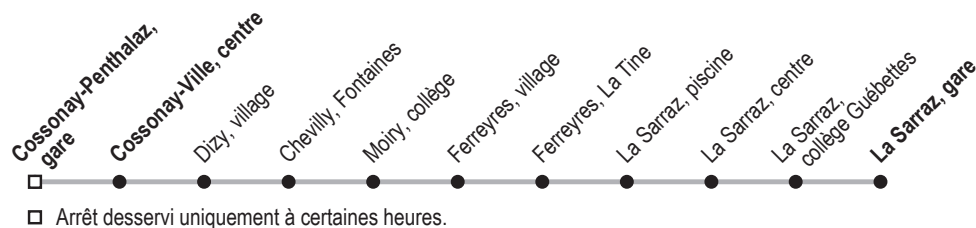

760 ⇌ Cossonay – Dizy – Moiry – La Sarraz ☉

LUNDI – VENDREDI sauf fêtes générales et lundi du Jeûne (21 septembre)

	7601	7603	7605	7607	7609	7611	7613	7615	7617	7619
→ Lausanne 202								1634	1734	1834
Cossonay-Penthalaz								1648	1748	1848
Yverdon-les-Bains 210								1628	1728	1828
Cossonay-Penthalaz								1647	1747	1847
Cossonay-Penthalaz, gare □								1657	1757	1857
Cossonay-Ville, centre	533	633	733	1133	1227	1503	1603	1701	1801	1901
Dizy, Village	539	639	739	1139	1233	1509	1609	1707	1807	1907
Chevilly, Fontaines	543	643	743	1143	1237	1513	1613	1711	1811	1911
Moiry, collège	548	648	748	1148	1242	1518	1618	1717	1817	1917
Ferreyres, village	552	652	752	1152	1246	1522	1622	1720	1820	1920
La Sarraz, centre	556	656	756	1156	1250	1526	1626	1724	1824	1924
La Sarraz, gare	557	657	757	1157	1251	1527	1627	1725	1825	1925
La Sarraz, collège Guébettes	557	657	757	1157	1251	1527	1633	1735	1826	1926
La Sarraz, gare	558	658	758	1158	1252	1528	1633	1735	1826	1926
La Sarraz	608	708	808	1233	1333	1533	1633	1733	1833	1933
Lausanne 200	636	736	836	1257	1357	1557	1657	1757	1857	1957
La Sarraz	624	703	824	1203						
Vallorbe 200	648	726	848	1248						