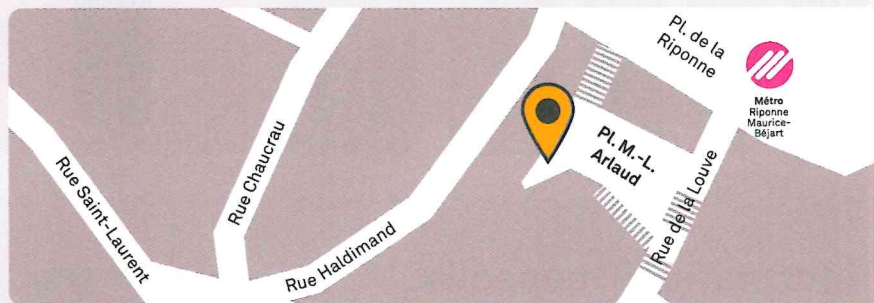

LA FRATERNITÉ

POUR QUI?

Toute personne étrangère ou suisse, recherchant des informations en lien avec la migration.

POUR QUOI?

La Fraternité du CSP Vaud peut vous aider et répondre à vos questions dans les domaines suivants :

- Informations lors de votre arrivée en Suisse
- Lois, textes juridiques
- Administration
- Courriers officiels
- Assurances sociales
- Statut, permis de séjour : transformation, renouvellement
- Mariage, faire venir sa famille (Regroupement familial)
- Sans-papiers

PERMANENCES INFO-CONSEIL MIGRATION

Accès à toutes les permanences sans rendez-vous, y compris pour les personnes sans-papiers.

LAUSANNE

Où ?
Place M.-L- Arlaud 2
1003 Lausanne

Permanence sociale :
Mardi et jeudi de 17h à 19h
Permanence pour les sans-papiers :
Vendredi de 9h à 12h

Ailleurs dans le canton

Informations sur
www.csp.ch/fraternite/permanences

BROYE

Pôle social de la Broye
Rue des Terreaux 10
1530 Payerne
Mardi de 13h à 15h

LA CÔTE

Maison de quartier
Chemin de la Redoute 12
1260 Nyon
Lundi de 13h à 15h

CHABLAIS

Ch. de la Planchette 1
1860 Aigle
Vendredi de 9h à 11h

MORGES RÉGION

Rue du Temple 9
1304 Cossonay
Tous les deuxièmes jeudis du
mois de 13h à 16h

GROS-DE-VAUD

Dans les locaux de
Français en Jeu
Route de Praz Palud 9
1040 Echallens
Tous les troisièmes jeudis
du mois de 13h à 16h

QUEST LAUSANNOIS

Rue de l'Industrie 1
1020 Renens
Mercredi de 13h à 15h

JURA - NORD VAUDOIS

Tempo Squad
Grand-Rue 2
Bâtiment de l'Essor
1347 Le Sentier
Tous les premiers jeudis du
mois de 12h30 à 15h30
Rue de la Tournelle 7-9
1350 Orbe
Mardi de 10h30 à 12h30

RIVIERA-PAYS-D'ENHAUT

Maison pour tous
Route des Monnaies 39
1660 Château-d'Œx
Tous les quatrièmes vendredis
du mois
de 12h30 à 15h30
Maison de quartier
Rue de Jaman 8
1815 Clarens
Mercredi de 13h à 15h